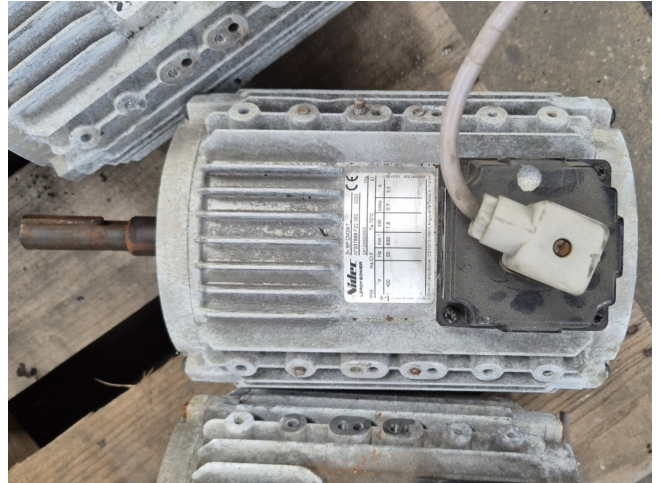

Carrier CM29/T

Specifications

Merk	Carrier
Type	CM29/T
Vermogen (kW)	1,8
Snelheid (tpm)	930
Size & Weight	180x260x370 mm (LxWxH)
Remarks	Y.o.b. 2022
Stock	3

Description

Used Carrier CM29/T

Gebruikte Nidec / Carrier CM29/T ventilator met de volgende specificaties: 50 Hz - 1,8 kW - 930 RPM - 5,5 A.